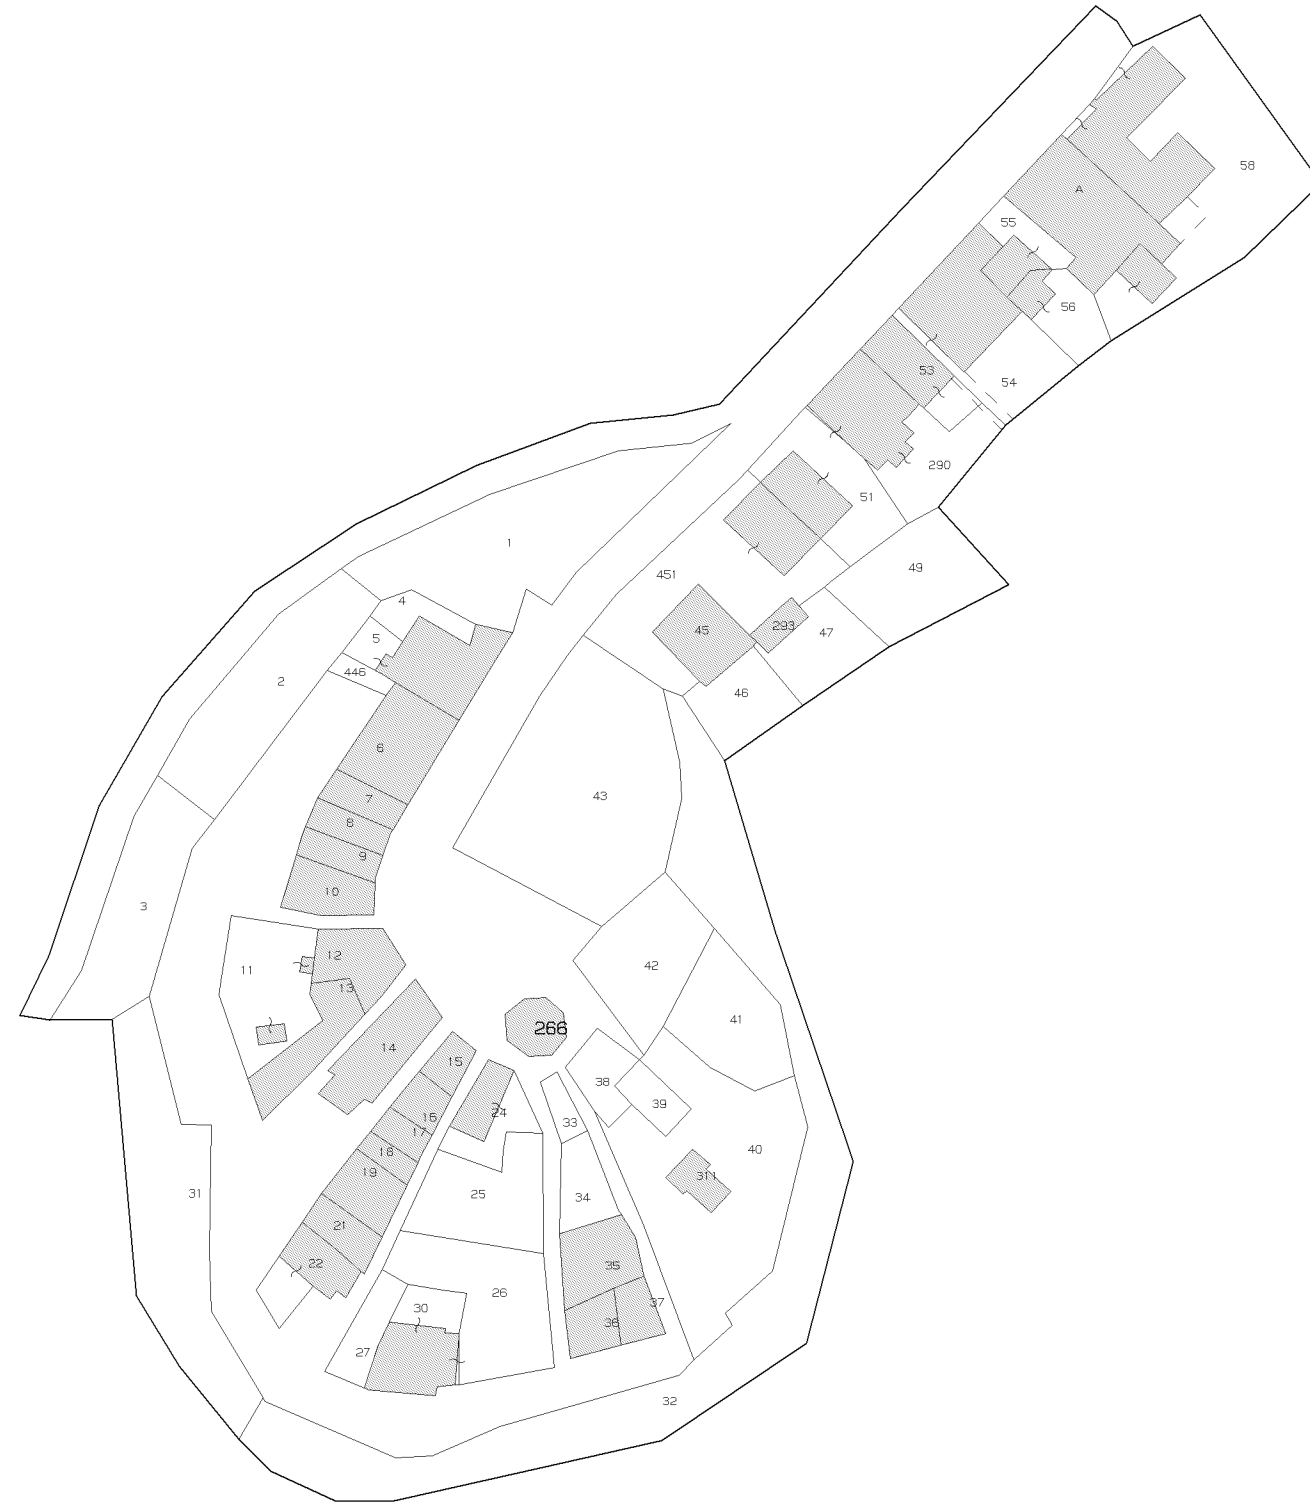

N=1900

E=22100

Particella: 266

6-Mar-2008 13:14  
Prot. n. 648982/2008

Scala originale: 1:1000  
Dimensione cornice: 388.000 x 276.000 metri

Comune: ORCIANO DI PESARO  
Foglio: 7